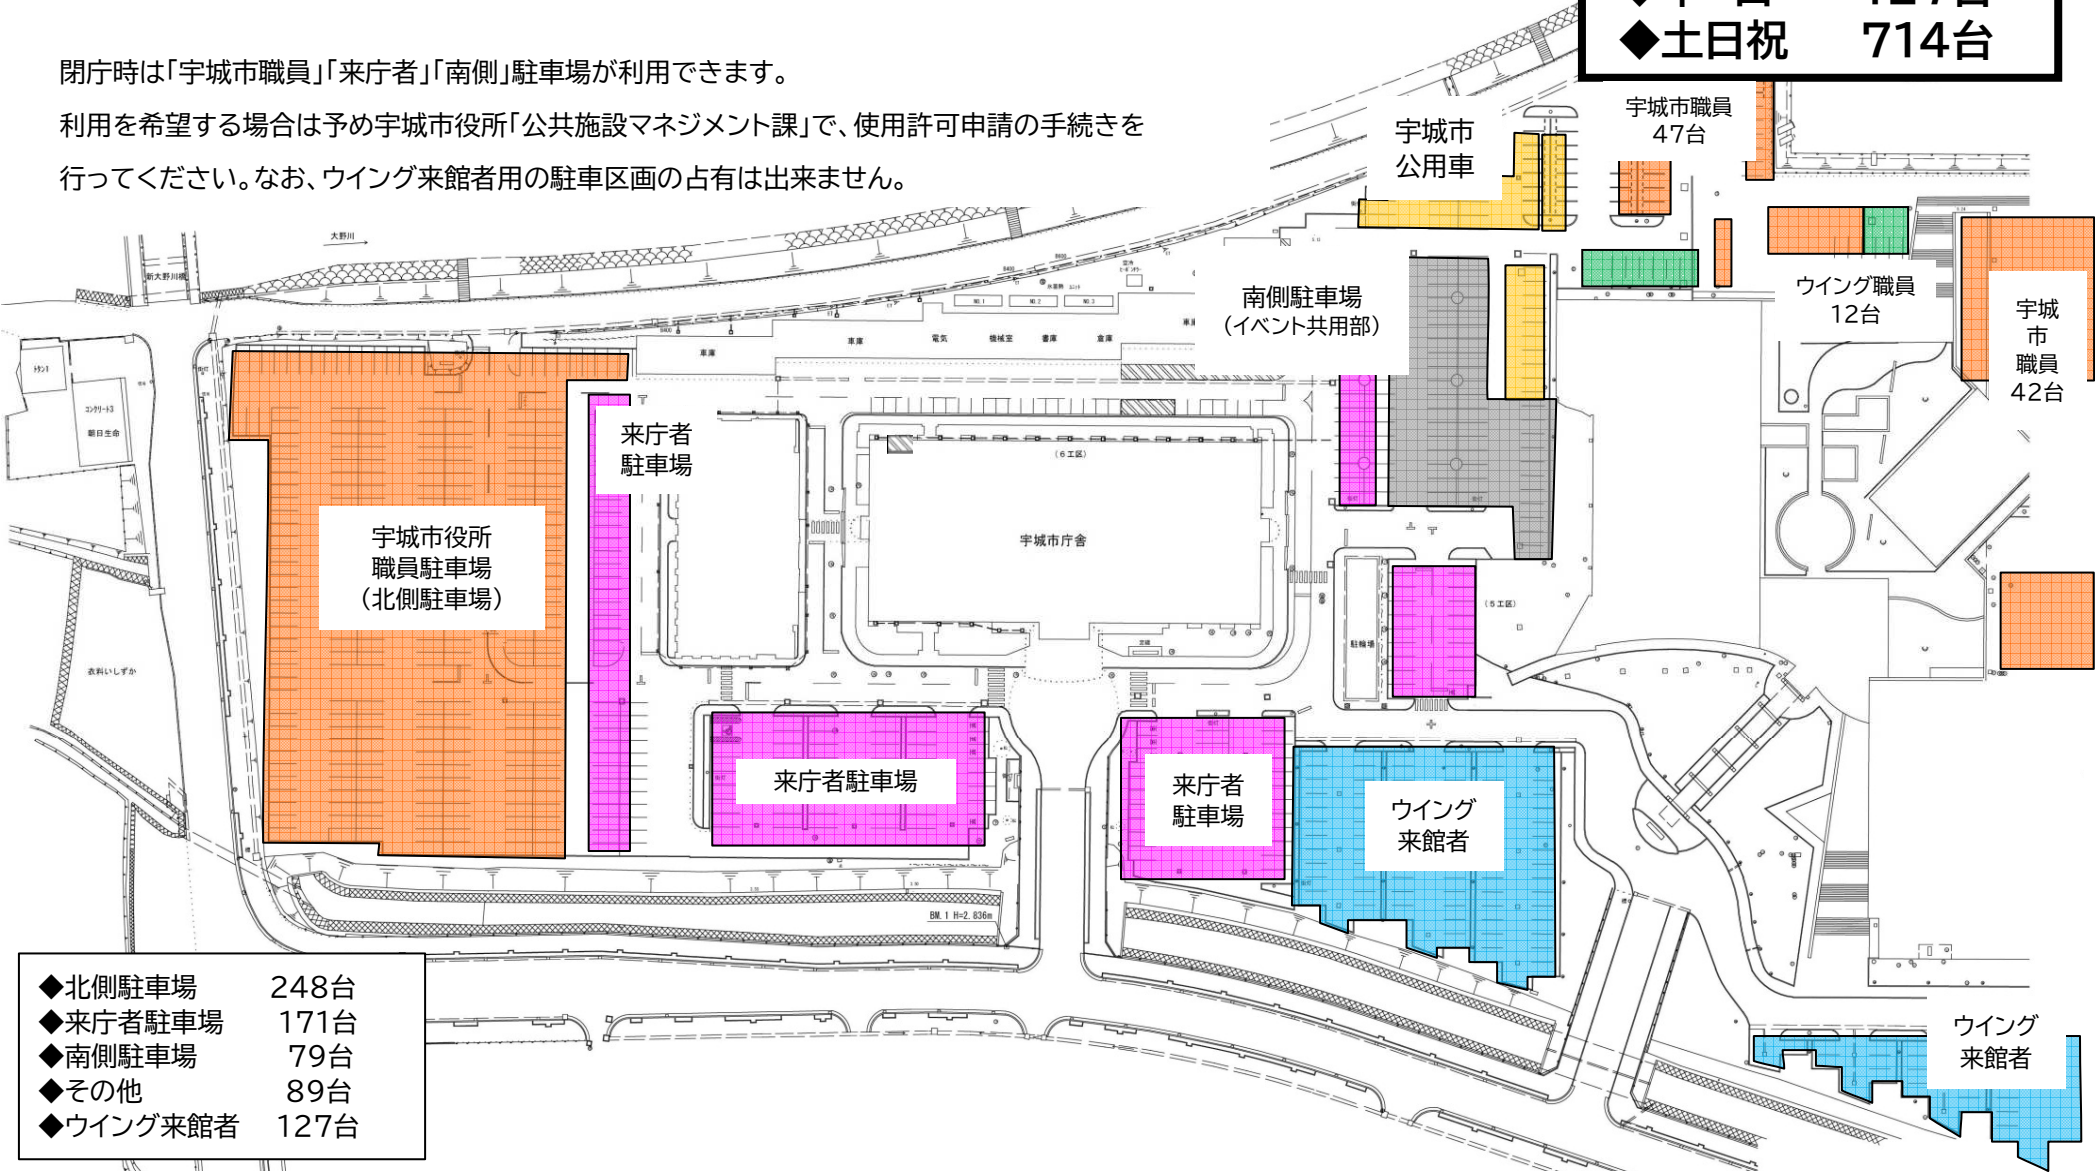

# ウイングまつばせ 駐車場案内図

**最大利用可能台数**  
 ◆平日 127台  
 ◆土日祝 714台

閉庁時は「宇城市職員」「来庁者」「南側」駐車場が利用できます。  
 利用を希望する場合は予め宇城市役所「公共施設マネジメント課」で、使用許可申請の手続きを行ってください。なお、ウイング来館者用の駐車区画の占有は出来ません。

◆北側駐車場	248台
◆来庁者駐車場	171台
◆南側駐車場	79台
◆その他	89台
◆ウイング来館者	127台