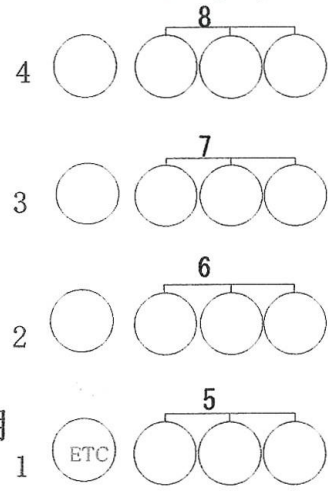

Fr 下手

ETC吊替え用
トツ予備あり

Fr 上手

4と9は1Kw
他は1.5kw