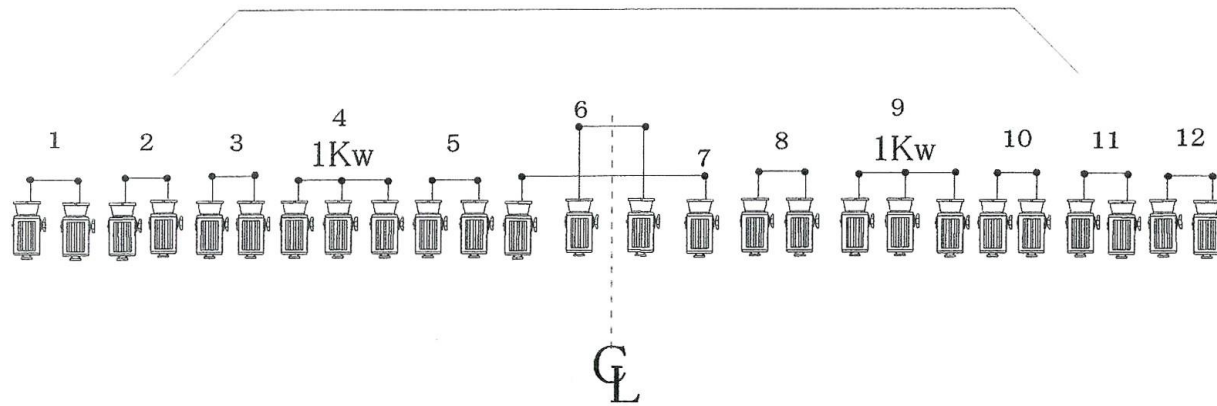

Fr 下手

ETC吊替え用
トツ予備あり

Fr 上手

4と9は1Kw
他は1.5kw