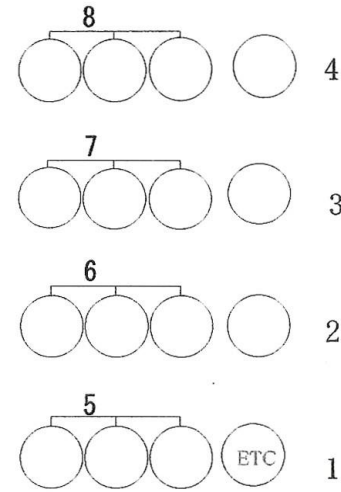

Fr 下手

ETC吊替え用
トツ予備あり

Fr 上手

4と9は1Kw
他は1.5kw